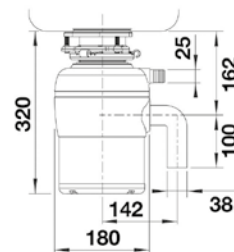

- Kiváló minőség a nagy teljesítményű AC indukciós motornak köszönhetően
- Automatikus kikapcsolás
- Könnyen beszerelhető
- Rozsdamentes acélból készült órló alkatrészek

5% SZETT
AKCIÓ

Még több
termékfotó
és méretrajzok
a blanco.hu
weboldalon.

BLANCO FWD Max

- 1 LE / 230 V / 50 Hz / 10 A
- 3 órlési fokozat
- Órlókamra térfogata: 1200 ml
- Automatikus irányváltó gomb
- Méret: 335 mm, Ø 203 mm
- Alaptartozék: levegőkapcsoló krómozott és PVD steel nyomógombbal

526648   **263.900 Ft**
Katalógus 390. oldal

BLANCO FWD Medium

- 0,75 LE / 230 V / 50 Hz / 10 A
- 3 órlési fokozat
- Órlókamra térfogata: 1200 ml
- Méret: 335 mm, Ø 203 mm
- Alaptartozék: levegőkapcsoló krómozott és PVD steel nyomógombbal

526647   **230.900 Ft**
Katalógus 391. oldal

BLANCO FWD Lite

- 0,5 LE / 230 V / 50 Hz / 10 A
- 2 órlési fokozat
- Órlókamra térfogata: 900 ml
- Méret: 320 mm, Ø 180 mm
- Alaptartozék: levegőkapcsoló krómozott nyomógombbal

526646   **150.900 Ft**
Katalógus 392. oldal

Kiegészítők

levegőkapcsoló
nyomógomb

526770
matt fekete

6.990 Ft

levegőkapcsoló
nyomógomb

526768
PVD steel

6.990 Ft

levegőkapcsoló
nyomógomb

526769
satin gold

6.990 Ft