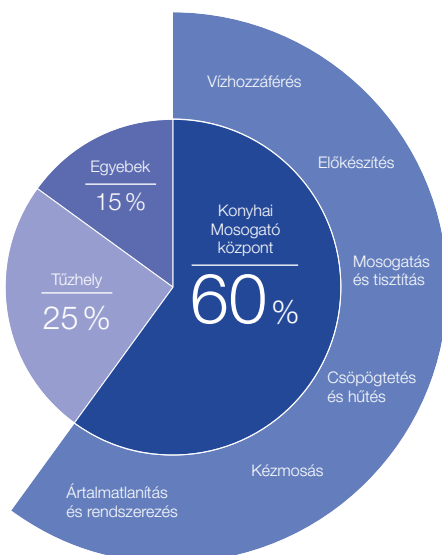

A mosogatóközpont kulcsszerepe

A konyha legforgalmasabb területe a mosogatóközpont, ahol az idő több mint 60%-át töltjük. De legalább ennyire meghatározó a mosogató és környezetének megjelenése a konyha esztétikai kialakításának szempontjából. Az igények és adottságok gondos felméréseivel minden konyhába megtalálhatjuk az ideális BLANCO UNIT-ot, azt a kombinációt, amely a használati célszerűség, a helykihasználás, a stílus, a színek és anyagok tökéletes harmóniáját valósítja meg. Így lesz minden BLANCO UNIT egyedi, tükrözve az Ön egyéniségét. A profi konyhatervező és a BLANCO által biztosított rendszer megoldások együtt garantálják, hogy minden ilyen egyedi mosogatóközpont ugyanazt a magas szintű ergonómiát, praktikumot és prémium megjelenést hordozza.