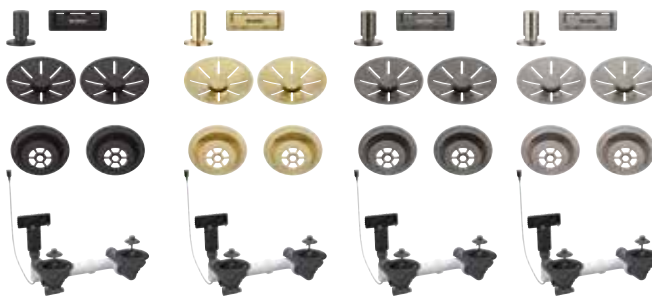

matt fekete	207438	71.900 Ft
satin gold	207439	75.900 Ft
satin dark steel	207440	106.900 Ft ÚJ
satin platinum	207441	106.900 Ft ÚJ

Le- és túlfolyó készlet 2 x 3,5"