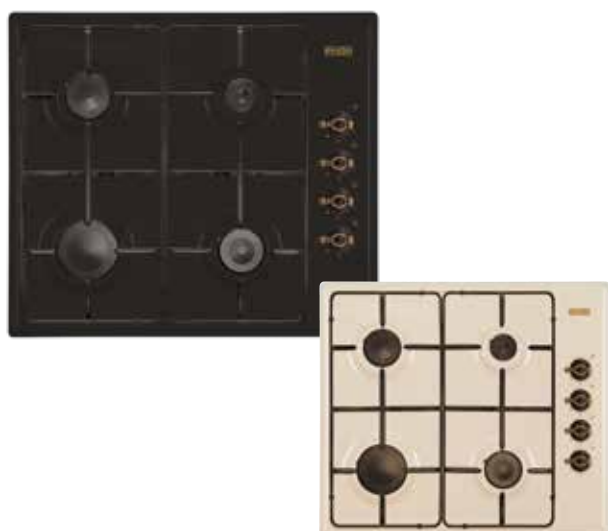

EVIDO RUSTIC-H GÁZ FŐZŐLAP

RUSTIC-H 60C bézs **HGR60C.1** **51.900 Ft**
RUSTIC-H 60A antracit **HGR60A.1**

rusztikus design, bézs vagy antracit színben, zománcozott edénytartók, 60 cm, 4 gázégő, bronz színű oldalsó vezérlőgombok, elektronikus szikragyújtás, biztonsági szelep, PB gázra is alkalmas