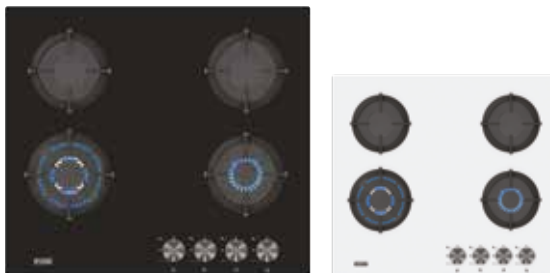

fekete üveg HGM7WB.1 91.900 Ft

EVIDO MURANO ÜVEG GÁZ FŐZŐLAP

fekete üveg HGM6WB.2
fehér üveg HGM6WW.2

81.900 Ft

fehér vagy fekete üveg felület, öntöttvas edénytartók, 60 cm, 4 gázégő (melyből 1 db 3,5 kW-os WOK égő), inox vezérlógombok, elektronikus szikragyújtás, biztonsági szelepek, PB gázra is alkalmas