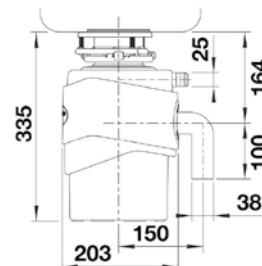

- Kiváló minőség a nagy teljesítményű AC indukciós motornak köszönhetően
- Automatikus kikapcsolás
- Könnyen beszerelhető
- Rozsdamentes acélból készült órló alkatrészek

5% SZETT
AKCIÓ

Még több
termékfotó
és méretrajzok
a blanco.hu
weboldalon.

BLANCO FWD Max

- 1 LE / 230 V / 50 Hz / 10 A
- 3 órlési fokozat
- Órlókamra térfogata: 1200 ml
- Automatikus irányváltó gomb
- Méret: 335 mm, Ø 203 mm
- Alaptartozék: levegőkapcsoló krómozott és PVD steel nyomógombbal

526648   **263.900 Ft**
Katalógus 390. oldal

BLANCO FWD Medium

- 0,75 LE / 230 V / 50 Hz / 10 A
- 3 órlési fokozat
- Órlókamra térfogata: 1200 ml
- Méret: 335 mm, Ø 203 mm
- Alaptartozék: levegőkapcsoló krómozott és PVD steel nyomógombbal

526647   **230.900 Ft**
Katalógus 391. oldal

BLANCO FWD Lite

- 0,5 LE / 230 V / 50 Hz / 10 A
- 2 órlési fokozat
- Órlókamra térfogata: 900 ml
- Méret: 320 mm, Ø 180 mm
- Alaptartozék: levegőkapcsoló krómozott nyomógombbal

526646   **150.900 Ft**
Katalógus 392. oldal

Kiegészítők

levegőkapcsoló
nyomógomb

526770
matt fekete

6.990 Ft

levegőkapcsoló
nyomógomb

526768
PVD steel

6.990 Ft

levegőkapcsoló
nyomógomb

526769
satin gold

6.990 Ft