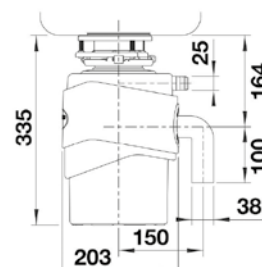

- Kiváló minőség a nagy teljesítményű AC indukciós motornak köszönhetően
- Automatikus kikapcsolás
- Könnyen beszerelhető
- Rozsdamentes acélból készült órló alkatrészek

5% SZETT
AKCIÓ

Még több
termékfotó
és méretrajzok
a blanco.hu
weboldalon.

BLANCO FWD Max

- 1 LE / 230 V / 50 Hz / 10 A
- 3 órlési fokozat
- Órlókamra térfogata: 1200 ml
- Automatikus irányváltó gomb
- Méret: 335 mm, Ø 203 mm
- Alaptartozék: levegőkapcsoló krómozott és PVD steel nyomógombbal

526648   **263.900 Ft**
Katalógus 390. oldal

BLANCO FWD Medium

- 0,75 LE / 230 V / 50 Hz / 10 A
- 3 órlési fokozat
- Órlókamra térfogata: 1200 ml
- Méret: 335 mm, Ø 203 mm
- Alaptartozék: levegőkapcsoló krómozott és PVD steel nyomógombbal

526647   **230.900 Ft**
Katalógus 391. oldal

BLANCO FWD Lite

- 0,5 LE / 230 V / 50 Hz / 10 A
- 2 órlési fokozat
- Órlókamra térfogata: 900 ml
- Méret: 320 mm, Ø 180 mm
- Alaptartozék: levegőkapcsoló krómozott nyomógombbal

526646   **150.900 Ft**
Katalógus 392. oldal

Kiegészítők

levegőkapcsoló
nyomógomb

526770
matt fekete

6.990 Ft

levegőkapcsoló
nyomógomb

526768
PVD steel

6.990 Ft

levegőkapcsoló
nyomógomb

526769
satin gold

6.990 Ft