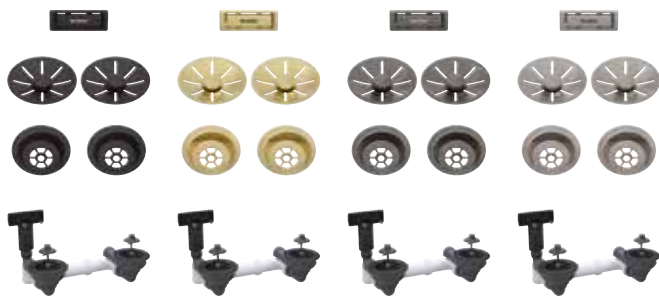

matt fekete	207426	82.900 Ft
satin gold	207427	87.900 Ft
satin dark steel	207429	123.900 Ft ÚJ
satin platinum	207435	123.900 Ft ÚJ

Le- és túlfolyó készlet 2 x 3,5"