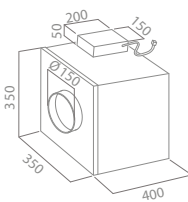

További Elica külső motorok elérhetőek, érdeklődjön róluk kereskedőjénél!