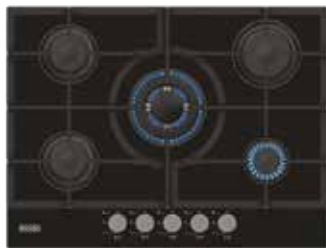

EVIDO MURANO 70B GÁZ FŐZŐLAP

fekete üveg HGM7WB.1 91.900 Ft

fekete edzett üveg felület, 70 cm, öntöttvas edénytartók, 5 gázégő (melyből 1 db 3,5 kW-os WOK égő), inox vezérlógombok, elektronikus szikragyújtás, biztonsági szelepek, PB gázra is alkalmas